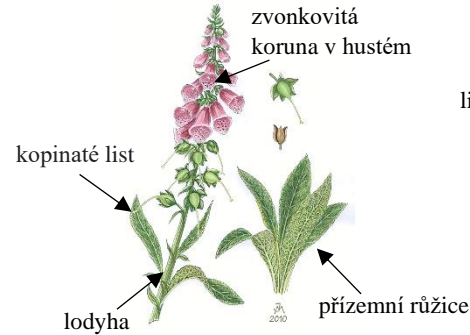

Tedovaté rostliny

1) Bledule jarní

2) Bolševník velkolepý

3) Náprstník červený

4) Vraní oko čtyřlíst

5) Brslen evropský

6) Rulík zlomocný

7) Tabák Virginský