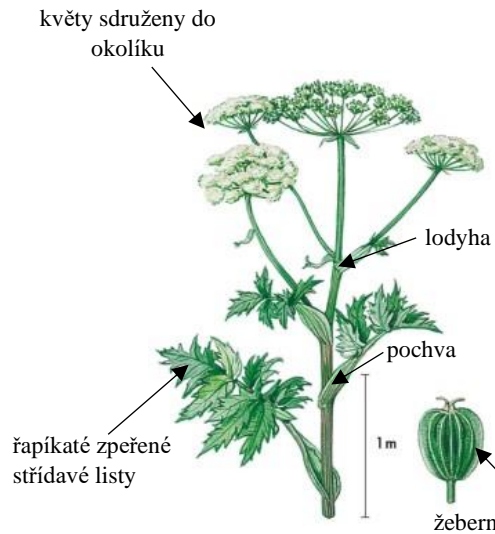

Tedovaté rostliny

1) Bledule jarní

2) Bolševník velkolepý

3) Náprstník červený

4) Vraní oko čtyřlíst

5) Brslen evropský

6) Rulík zlomocný

7) Tabák Virginský