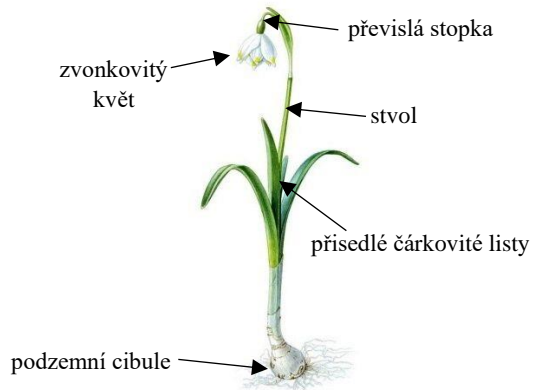

Tedovaté rostliny

1) Bledule jarní

2) Bolševník velkolepý

3) Náprstník červený

4) Vraní oko čtyřlíst

5) Brslen evropský

6) Rulík zlomocný

7) Tabák Virginský